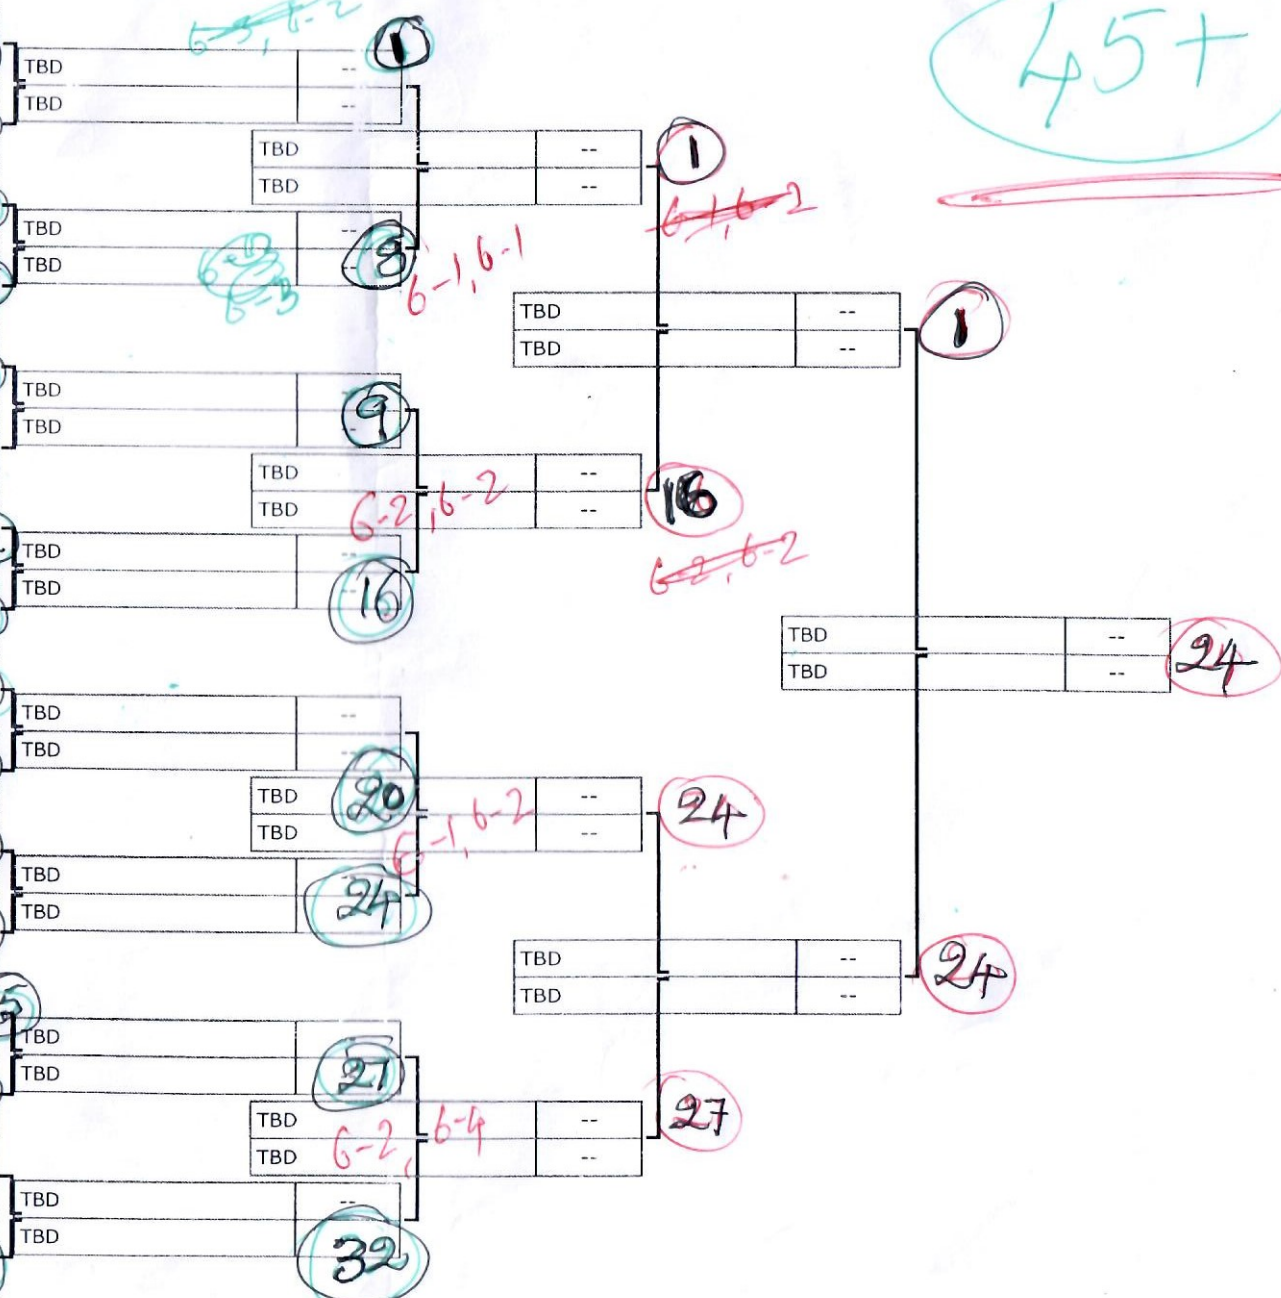

Runners : Manikandan

Draw: MAIN

Singles
45+

1 (1) MANIKANDAN R	3005	--
2 DHAVEJI (WC)		1
3 KESHAVA PRASAD	3103	--
4 BROJAN KUMAR (Q)		3
5 GURUPRASAD ENNAMURI	3034	--
6 JEETAN MAHANTY (Q)		6
7 SATYAGOPAL L	3012	--
8 (8) C MUNI KRISHNA REDDY	3014	--
9 (4) KVN MURTHY	3009	--
10 KRISHNAREDDY KUNNAM	3032	--
11 THIRUMALA RAJU MANDAPATI	3035	--
12 D HEMANTH KUMAR	3019	--
13 ANNAM VENKATESWARLU	3106	--
14 MEHER SRINIVAS KODURI	3104	--
15 M VASUDEVA REDDY (WC)		--
16 (7) AJAY KAMAT	3003	--
17 (6) N BABURAJA	3008	--
18 SUDHAKAR REDDY (Q)		--
19 R V RAMANA RAO (WC)		--
20 K ROOP ANIL KUMAR (Q)	3326	--
21 THONGBAM TULESWOR SINGH (Q)	3180	--
22 SUBRA MANIAM	3036	--
23 BG NAGESH	3018	--
24 (3) ARMUGAM MANICKAM	3002	--
25 (5) VENKATESH JC	3007	--
26 DINESH KUMAR S (Q)		--
27 G.KANNAN (Q)	3025	--
28 JANATHA GIRI (WC)		--
29 R N RAMESH	3030	--
30 NATRAJ RADHAKRISHNAN	3026	--
31 M PRAKASH (Q)		--
32 (2) NILKANTH DAMRE	3001	--

Handwritten checkmarks and numbers in the left margin:

- ✓
- ✓
- 1
- 2
- 3
- 4
- 5
- 6
- 7
- 8
- 9
- 10
- 11
- 12
- 13
- 14
- 15
- 16
- 17
- 18
- 19
- 20
- 21
- 22
- 23
- 24
- 25
- 26
- 27
- 28
- 29
- 30
- 31
- 32